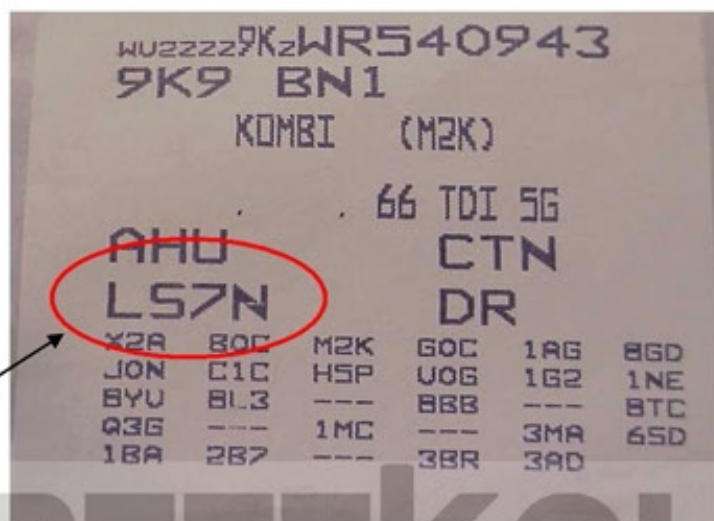

SEAT

STREETKOLOR
ultimate Custom Factory

MODEL-MODELLO

TUTTI I MODELLI

ALL MODELS

SEAT

MODEL - MODELLO

COLOR CODE CODICE COLORE	COMMERCIAL CODE CODICE COMMERCIALE	COLOR NAME DESCRIZIONE COLORE	Alhambra	Altea	Altea Freetrack	Altea XL	Exeo	Exeo ST	Ibiza	Leon	Leon Copa	Leon SC	Mii	Toledo
L A3H	4Y	Rojo salsa												
L A7W	8E	Gris reflex met.												
L B1B	T1	Amarillo sunflower												
L B9A / LF9E	B4 / 9P	Blanco												
L C9X	2T	Negro oscuro met.												
L C9Z / L F9R	Z4 / 1Z	Negro magico met.												
L F3K	8T	Rojo pasion												
L F3X	X7	Rojo somontano met.												
L F5W	8X	Azul oceano met.												
L F8H	4K	Beige sahara met.												
L F8L	2G	Gris platino met.												
L H5X	Z2	Azul noche met.												
L Q5X	G0	Azul denim met.												
L R7H	X3	Gris indium met.												
L R7L	7B	Gris hoja met.												
L S3Q	V0	Rojo montsant met.												
L S6Q	I3	Verde lima met.												
L S7K	T4	Gris technic met.												
L W5Q	0F	Azul lava met.												
L X7R	0C	Gris pirineos met.												
L X7W	P5	Plata ice met.												
L X7Z	F5	Furia met.												
L Y3D	G2	Rojo tornato (018)												
L Z5F	5N	Speed blue met.												
L Z9Y	L8	Negro phantom met.												
S1U	L7	Beige balea met.												
S1W	8R	Tribu yellow met.												
S2X	0T	Tribu II yellow met.												
S3H	9M	Rojo emocion												
S8S	6M	Boal met.												
S9R	2Y	Blanco nevada met.												
W5N	E4	Azul alor met.												
W5P	I4	Azul apolo met.												
W5R	Z0	Azul alba met.												
W5T	1L	Azul nayara met.												
PARAURTI - BUMPERS														
3FZ		Negro mate												
Z72		Gris crossover mat met.												
Z76		Plata crossover mat met.												