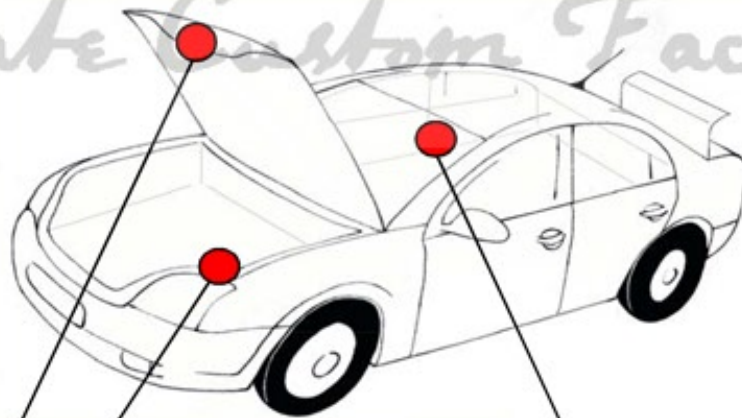

STREETKOLOR
ultimate Custom Factory

MODEL-MODELLO

GRANDIS
LANCER
L200
OUTLANDER
PAJERO

COLT
COLT CZC

MITSUBISHI

MODEL - MODELLO

COLOR CODE CODICE COLORE		COLOR NAME DESCRIZIONE COLORE	ASX	Colt	i-MIEV	Lancer Evolution	Lancer Sportback	L200	Outlander	Pajero	Space star
A02	CMA10002	Dark grey met.									
A17	CMA10017	Warm silver met.									
A31	CMA10031	Cool silver met.									
A39	CMA10039	Medium purplish gray/Stone grey met.									
A66	CSA10066	Cool silver met.									
A98	CNA10098	Glamour grey met.									
C06	CMC10006	Granite brown met.									
C07	CMC10007	Reddish brown met.									
D06	CMD10006	Octane blue/Lightning blue met.									
D09	CND10009	Graphite blue met.									
D12	CMD10012	Ocean blue met.									
D14	CMD10014	Tanzanite blue met.									
F15	CMF10015	Fairway green met.									
F24	CSF10024	Pop green met.									
P04	CNP10004	New red/Spicy red									
P19	CSP10019	Majestic red met.									
P26	CMP10026	Orient red met.									
P34	CNP10034	Bright red met.									
P39	CMP10039	Raspberry red met.									
R59	11259	Red									
T64	CST10064	Sapphire blue met.									
T69	CST10069	Reef blue met.									
T96	CNT10096	Atlantis blue met.									
U02	CMU10002	Phantom black met.									
U05	CNU10005	Smoked grey met.									
U17	CMU10017	Medium grey/Titanium grey met.									
U19	CMU10019	Dark/Eiger/Minetral gray met.									
W13	CMW10013	Silky white pearl									
W16	CNW10016	Porcelain white									
W19	11319	White									
W32	11032	White									
W37	CMW10037	White									
W54	CSW10054	White pearl									
X08	11008	Pyrenees black met.									
X37	CMX10037	Pitch black met.									
X42	11342	Amethyst black met.									
TWO-TONE COLOURS / BICOLORI											
R4W		P85/11185 + W37/CMW10037									
INSERTO PARAURTI - BUMPER PARTS											
A31	CMA10031	Cool silver met.									
PARAFANGO ESTERNO - OVER FENDER											
A80	CSA10080	Grey met.									